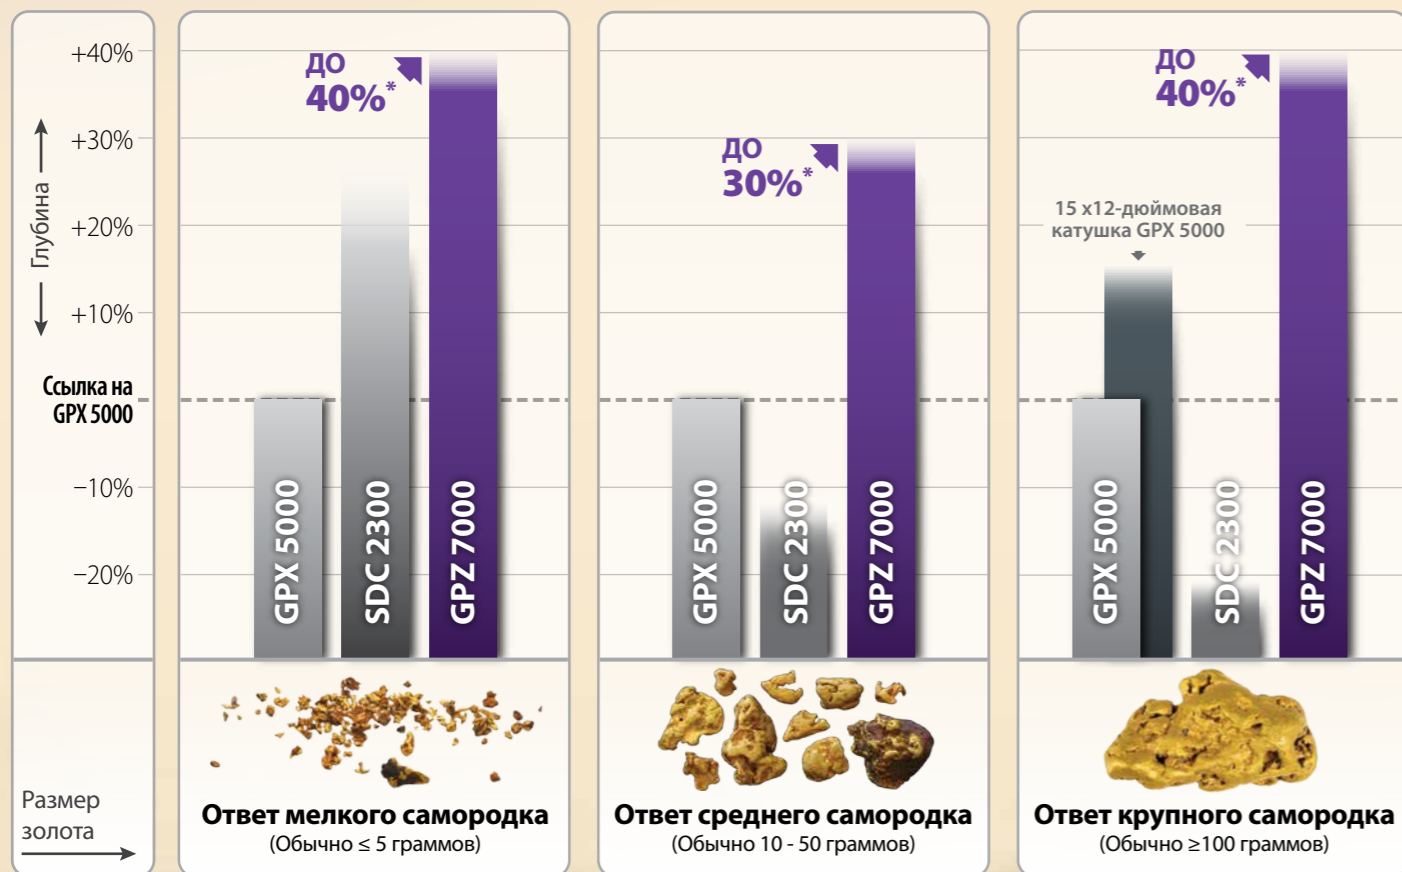

GPZ7000

Испытайте золотую лихорадку следующего поколения!

МАКСИМАЛЬНОЕ ИЗВЛЕЧЕНИЕ ЗОЛОТА – Сравнение металлоискателей

С особой глубиной и максимальной чувствительностью металлоискатель GPZ 7000 превосходит как SDC 2300, так и GPX 5000.